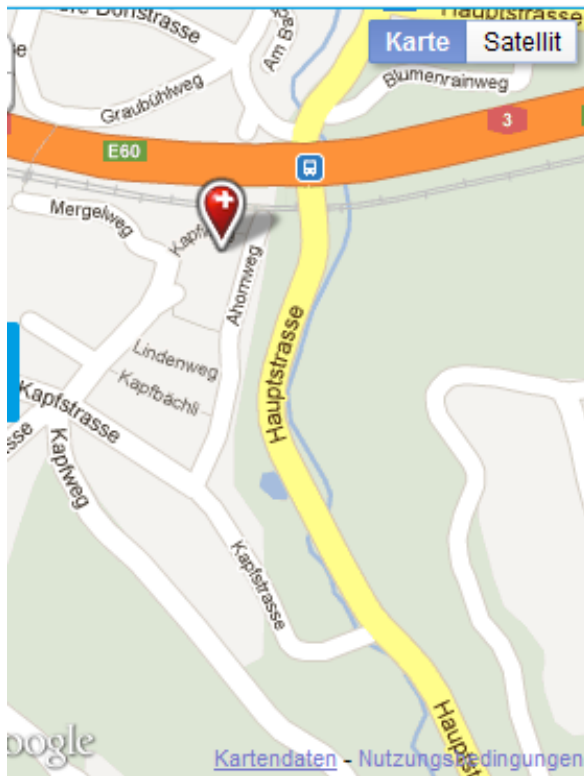

Wegbeschreibung Sacher Services GmbH, Mumpf

Von Stein AG:

Bei der kath. Kirche in Mumpf nach links Richtung Obermumpf abbiegen. Unter der Autobahn und der Eisenbahn hindurch auf der Hauptstrasse in Richtung Obermumpf. Nach ca. 400 m nach rechts Richtung „Kapf“ abbiegen. Auf der Kapfstrasse fahren und in den Ahornweg einbiegen. Der Ahornweg ist eine Sackgasse. Bevor die Strasse endet (Hausplatz) nach links abbiegen. Dort steht das Haus von mir.